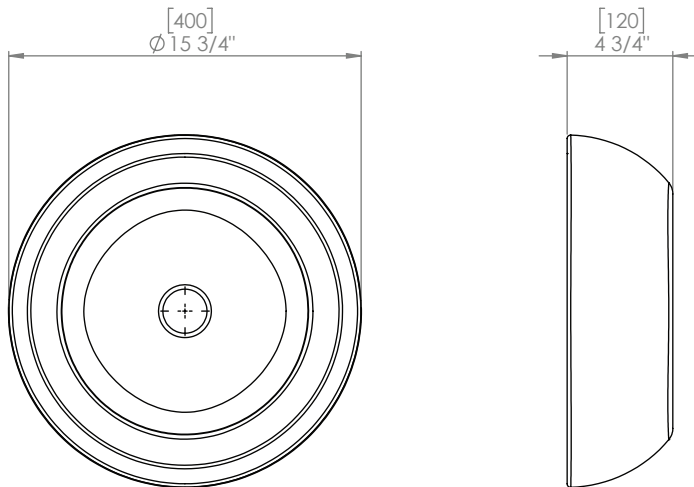

SB-1813

Stone Basin

Lavabo en pierre

- Stone basin
- Over the counter Installation
- CUPC certified

- Lavabo en pierre
- Montage au-dessus du comptoir
- Certifié CUPC

* Dimensions may vary +/- 1/4" (6mm) / Les dimensions peuvent varier de +/- 1/4" (6mm)