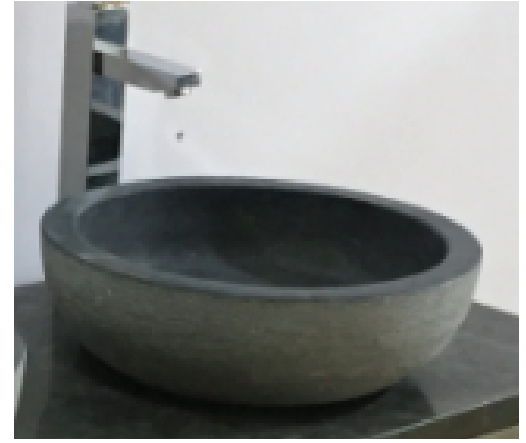

SB-1813

Stone Basin

Lavabo en pierre

- Stone basin
- Over the counter Installation
- CUPC certified

- Lavabo en pierre
- Montage au-dessus du comptoir
- Certifié CUPC

* Dimensions may vary +/- 1/4" (6mm) / Les dimensions peuvent varier de +/- 1/4" (6mm)